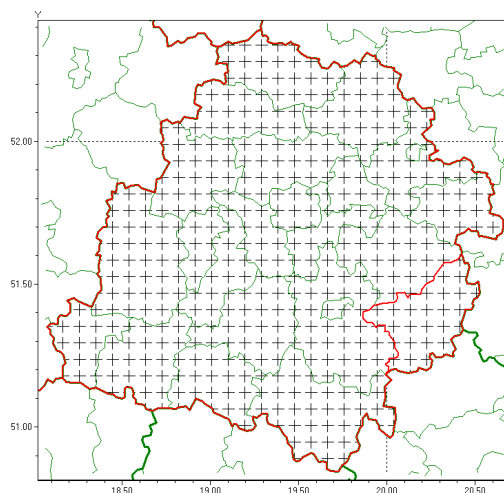

### Zasięg komunikatu w województwie

### **Komunikat meteorologiczny z godz. 08:05 dnia 20.04.2020**

<b>Nazwa biura</b>	IMGW-PIB Biuro Prognoz Meteorologicznych w Poznaniu
<b>Zjawiska</b>	Przymrozki
<b>Obszar</b>	województwo łódzkie <b>powiat opoczyński</b> oraz powiaty: bełchatowski, brzeziński, kutnowski, łaski, łeczycki, łowicki, łódzki wschodni, Łódź, pabianicki, pajczański, piotrkowski, Piotrków Trybunalski, poddębicki, radomszczański, rawski, sieradzki, Skierniewice, skierniewicki, tomaszowski, wieluński, wierzbowski, zduńskowolski, zgierski
<b>Sytuacja meteorologiczna</b>	Na obszarze całego województwa odnotowano temperatury minimalne poniżej 0°C. Najniższa zanotowana temperatura wyniosła -3,3°C. Temperatura przy gruncie lokalnie spadła do -6°C. W ciągu najbliższej nocy ponownie prognozowana jest temperatura minimalna poniżej 0°C.
<b>Uwagi</b>	Komunikat przygotowano na podstawie danych z systemów teledetekcji atmosfery oraz sieci pomiarowo-obszernych IMGW-PIB. Lokalnie zjawiska mogą mieć inny przebieg niż opisany.
<b>Dyrektor synoptyk IMGW-PIB</b>	Lech Buchert
<b>Godzina i data wydania</b>	godz. 08:05 dnia 20.04.2020