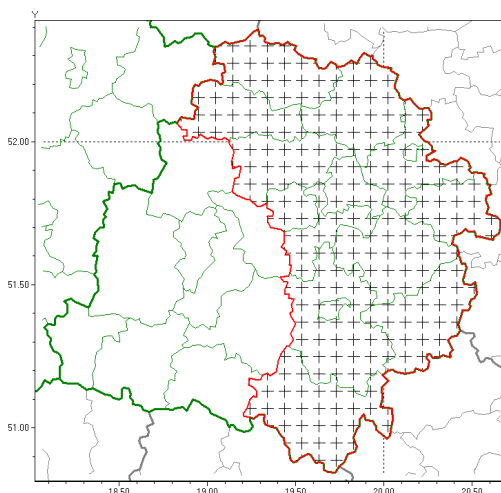

### Zasięg komunikatu w województwie

Oblodzenie

### Komunikat meteorologiczny z godz. 05:29 dnia 09.01.2019

<b>Nazwa biura</b>	IMGW-PIB Biuro Prognoz Meteorologicznych Oddział w Poznaniu
<b>Zjawiska</b>	Oblodzenie
<b>Obszar</b>	województwo łódzkie powiaty: brzeziński, kutnowski, łęczycki, łowicki, łódzki wschodni, Łódź, opoczyński, piotrkowski, Piotrków Trybunalski, radomszczański, rawski, Skierniewice, skierniewicki, tomaszowski, zgierski
<b>Sytuacja meteorologiczna</b>	Miejscami następuje proces zamrażania mokrych po opadach deszczu ze śniegiem nawierzchni dróg i chodników. Wartości temperatury przy gruncie lokalnie spadają poniżej 0°C. O godzinie 05:00 wartość ujemną zanotowała stacja w Sulejowie. W najbliższych 3-4 godzinach temperatura będzie się utrzymywała około 0°C, co stwarza lokalne zagrożenie gołoledzi.
<b>Uwagi</b>	Komunikat przygotowany na podstawie danych z systemów teledetekcji atmosfery oraz sieci pomiarowo-obszaryjnych IMGW-PIB. Lokalnie zjawiska mogą mieć inny przebieg niż opisany.
<b>Dyrektor synoptyk IMGW-PIB</b>	Lech Buchert
<b>Godzina i data wydania</b>	godz. 05:29 dnia 09.01.2019