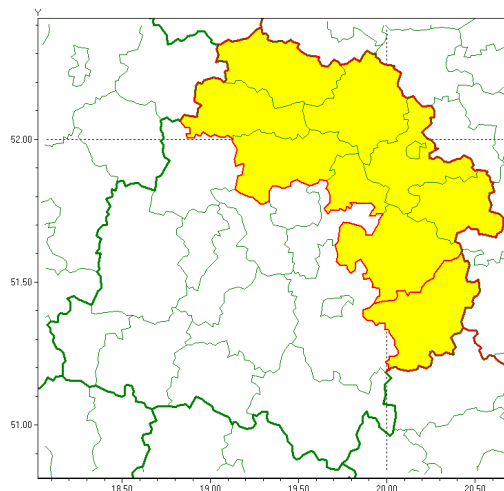

### Zasięg ostrzeżenia w województwie

Burze z gradem

### Ostrzeżenie meteorologiczne Nr 42

<b>Nazwa biura</b>	IMGW-PIB Biuro Prognoz Meteorologicznych w Poznaniu
<b>Zjawisko/stopień zagrożenia</b>	Burze z gradem/ 1
<b>Obszar</b>	województwo łódzkie <b>powiat opoczyński</b>
<b>Ważność</b>	od godz. 19:00 dnia 10.06.2020 do godz. 05:00 dnia 11.06.2020
<b>Przebieg</b>	Prognozuje się wystąpienie burz z opadami deszczu miejscami od 20 mm do 30 mm oraz porywami wiatru do 75 km/h. Możliwy grad.
<b>Prawdopodobieństwo wystąpienia zjawiska(%)</b>	85%
<b>Uwagi</b>	Brak.
<b>Dyrektor synoptyk IMGW-PIB</b>	Przemysław Szrama
<b>Godzina i data wydania</b>	godz. 17:05 dnia 10.06.2020
<b>SMS</b>	IMGW-PIB OSTRZEŻENIE: BURZE Z GRADEM/1 łódzkie/opoczyński od 19:00/10.06 do 05:00/11.06.2020 deszcz 20-30 mm, porywy 75 km/h.