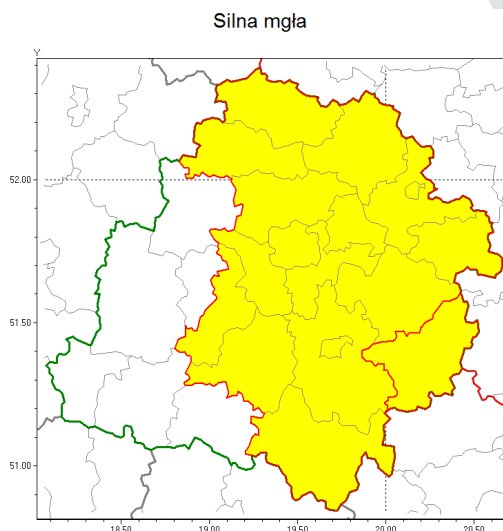

Zasięg ostrzeżenia w województwie

Ostrzeżenie meteorologiczne Nr 31

| | |
|---------------------------------------------------|---------------------------------------------------------------------------------------------------------------|
| Nazwa biura | IMGW-PIB Biuro Prognoz Meteorologicznych Oddział w Poznaniu |
| Zjawisko/stopień zagrożenia | Silna mgła/ 1 |
| Obszar | województwo łódzkie powiat opoczyński |
| Ważność | od godz. 17:00 dnia 09.11.2018 do godz. 10:00 dnia 10.11.2018 |
| Przebieg | Prognozuje się gęste mgły w zasięgu których widzialność może wynosić miejscami od 50 m do 200 m. |
| Prawdopodobieństwo wystąpienia zjawiska(%) | 90% |
| Uwagi | Brak. |
| Dyrektor synoptyk IMGW-PIB | Przemysław Szrama |
| Godzina i data wydania | godz. 16:25 dnia 09.11.2018 |
| SMS | IMGW-PIB OSTRZEŻENIE: MGŁA/1 łódzkie/opoczno od 17:00/09.11 do 10:00/10.11.2018 widzialność od 50 m do 200 m. |