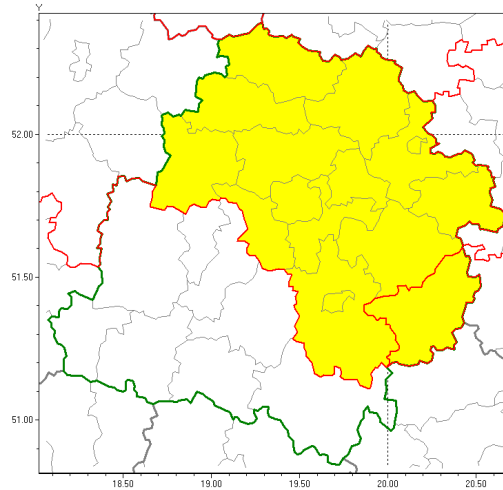

**Zasięg ostrzeżenia w województwie**
**Przymrozki**

**Ostrzeżenie meteorologiczne Nr 28**

<b>Nazwa biura</b>	IMGW-PIB Biuro Prognoz Meteorologicznych w Poznaniu
<b>Zjawisko/stopień zagrożenia</b>	Przymrozki/ 1
<b>Obszar</b>	województwo łódzkie <b>powiat opoczyński</b>
<b>Ważność</b>	od godz. 22:00 dnia 11.04.2019 do godz. 08:00 dnia 12.04.2019
<b>Przebieg</b>	Prognozuje się lokalnie spadek temperatury do $-2^{\circ}\text{C}$ , a przy gruncie do $-5^{\circ}\text{C}$ .
<b>Prawdopodobieństwo wystąpienia zjawiska(%)</b>	80%
<b>Uwagi</b>	Brak.
<b>Dyrektor synoptyk IMGW-PIB</b>	Leszek Szaradowski
<b>Godzina i data wydania</b>	godz. 13:03 dnia 11.04.2019
<b>SMS</b>	IMGW-PIB OSTRZEŻENIE: PRZYMROZKI/1 łódzkie/opoczyński od 22:00/11.04 do 08:00/12.04.2019 temp. min $-2^{\circ}\text{C}$ , przy gruncie $-5^{\circ}\text{C}$ .