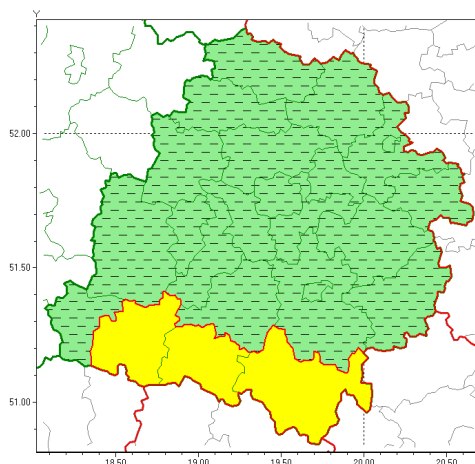

Zasięg ostrzeżeń w województwie

Oblodzenie
2019-01-18 17:11

WOJEWÓDZTWO ŁÓDZKIE **OSTRZEŻENIA METEOROLOGICZNE ZBIORCZO NR 11** **WYKAZ OBSZARÓW ZUCIENNYCH OSTRZEŻENIEM** **o godz. 17:11 dnia 18.01.2019**

Zjawisko/Stopień zagrożenia	Oblodzenie/1 ODWOŁANIE
Obszar	powiaty: bełchatowski(7), brzeziński(8), kutnowski(8), łaski(6), łęczycki(7), łowicki(8), łódzki wschodni(8), Łódź (8), opoczyński(8), pabianicki(7), piotrkowski(8), Piotrków Trybunalski(8), poddębicki(6), rawski(8), sieradzki(6), Skierniewice(8), skierniewicki(8), tomaszowski(8), wieruszowski(6), zduńskowolski(6), zgierski(8)
Czas odwołania	godz. 17:10 dnia 18.01.2019
Przyczyna	Zjawisko zakończyło się.
SMS	IMGW-PIB INFORMUJE: OBLODZENIE/- łódzkie (21 powiatów) 17:10/18.01.2019 ZJAWISKO ZAKOŃCZYŁO SIĘ. Dotyczy powiatów: bełchatowski, brzeziński, kutnowski, łaski, łęczycki, łowicki, łódzki wschodni, Łódź, opoczyński, pabianicki, piotrkowski, Piotrków Trybunalski, poddębicki, rawski, sieradzki, Skierniewice, skierniewicki, tomaszowski, wieruszowski, zduńskowolski i zgierski.
RSO	Woj. łódzkie (21 powiatów), IMGW-PIB odwołał ostrzeżenie pierwszego stopnia o oblodzeniu
Uwagi	Brak
Zjawisko/Stopień zagrożenia	Oblodzenie/1
Obszar	powiaty: pajczański(7), radomszczański(8), wieluński(6)
Ważność	od godz. 15:00 dnia 18.01.2019 do godz. 20:00 dnia 18.01.2019
Prawdopodobieństwo	90%

Przebieg	Prognozuje się zamarzanie mokrej nawierzchni dróg i chodników po opadach śniegu z deszczem i mokrego śniegu. Spadek temperatury od 0°C do -2°C. Temperatura minimalna gruntu około -4°C.
SMS	IMGW-PIB OSTRZEŻA: OBLODZENIE/1 łódzkie (3 powiaty) od 15:00/18.01 do 20:00/18.01.2019 temp. min. -2 st., przy gruncie około -4 st., lisko. Dotyczy powiatów: pajczański, radomszczański i wieluński.
RSO	Woj. łódzkie (3 powiaty), IMGW-PIB wydał ostrzeżenie pierwszego stopnia o oblodzeniu
Uwagi	W nocy utrzyma się ujemna temperatura. Temperatura minimalna około -5°C.
Dyrektor synoptyk IMGW-PIB	Barbara Wrzesińska