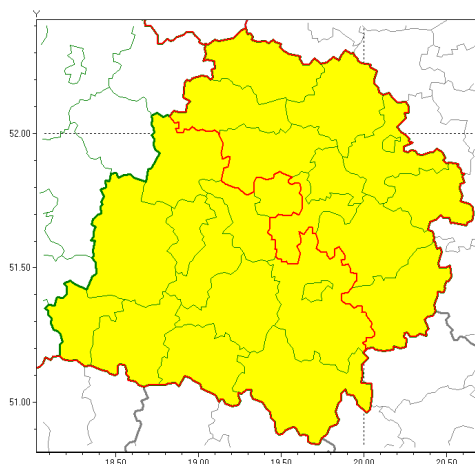

Zasięg ostrzeżeń w województwie

Opady mroźne
2019-01-27 13:05

WOJEWÓDZTWO ŁÓDZKIE
OSTRZEŻENIA METEOROLOGICZNE ZBIORCZO NR 14
WYKAZ OBOWIĄZUJĄCYCH OSTRZEŻEŃ
o godz. 13:05 dnia 27.01.2019

Zjawisko/Stopień zagrożenia	Opady mroźne/1
Obszar	powiaty: bełchatowski(9), brzeziński(10), kutnowski(10), łaski(8), łowicki(10), łódzki wschodni(10), Łódź (10), opoczyński(10), pabianicki(9), pajczański(9), piotrkowski(10), Piotrków Trybunalski(10), poddębicki(8), radomszczański(10), rawski(10), sieradzki(8), Skierniewice(10), skierniewicki(10), tomaszowski(10), wieluński(8), wierszowski(8), zduńskowolski(8), zgierski(10)
Ważność	od godz. 22:00 dnia 27.01.2019 do godz. 09:00 dnia 28.01.2019
Prawdopodobieństwo	80%
Przebieg	Prognozuje się miejscami wystąpienie słabych opadów mroźnego deszczu lub młotki powodujących gołoledź.
SMS	IMGW-PIB OSTRZEŻENIA: MARZNE OPADY/1 łódzkie (wszystkie powiaty) od 22:00/27.01 do 09:00/28.01.2019 mroźne opady, drogi liskie. Dotyczy powiatów: wszystkie powiaty.
RSO	Woj. łódzkie (wszystkie powiaty), IMGW-PIB wydał ostrzeżenie pierwszego stopnia o opadach mroźnych
Uwagi	Brak.
Zjawisko/Stopień zagrożenia	Opady mroźne/1
Obszar	powiaty: brzeziński(9), kutnowski(9), łowicki(9), łódzki wschodni(9), opoczyński(9), rawski(9), Skierniewice(9), skierniewicki(9), tomaszowski(9), zgierski(9)

Ważność	od godz. 09:10 dnia 27.01.2019 do godz. 14:00 dnia 27.01.2019
Prawdopodobieństwo	80%
Przebieg	Prognozuje się miejscami wystąpienie słabych opadów marznych deszczu lub mroźki powodujących gołoledź.
SMS	IMGW-PIB OSTRZEŻENIE: MARZNE OPADY/1 łódzkie (11 powiatów) od 09:10/27.01 do 14:00/27.01.2019 marzne opady, drogi liskie. Dotyczy powiatów: brzeziński, kutnowski, łęczycki, łowicki, łódzki wschodni, opoczyński, rawski, Skierniewice, skierniewicki, tomaszowski i zgierski.
RSO	Woj. łódzkie (11 powiatów), IMGW-PIB wydał ostrzeżenie pierwszego stopnia o opadach marznych.
Uwagi	Brak.
Dyrektor synoptyk IMGW-PIB	Leszek Szaradowski