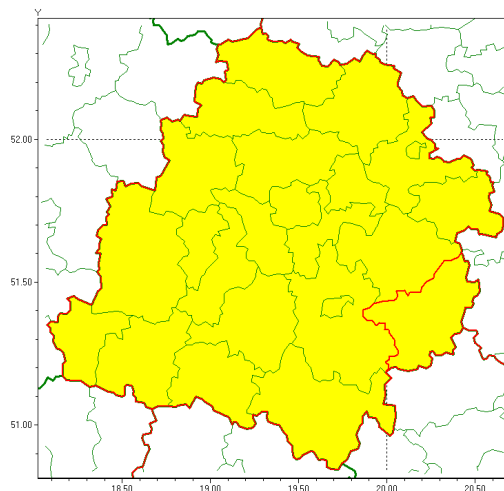

Zasięg ostrzeżenia w województwie

Burze z gradem

Ostrzeżenie meteorologiczne Nr 43

Nazwa biura	IMGW-PIB Biuro Prognoz Meteorologicznych w Poznaniu
Zjawisko/stopień zagrożenia	Burze z gradem/ 1
Obszar	województwo łódzkie powiat opoczyński
Ważność	od godz. 11:00 dnia 17.06.2020 do godz. 02:00 dnia 18.06.2020
Przebieg	Prognozuje się wystąpienie burz z opadami deszczu miejscami od 20 mm do 30 mm, lokalnie do 40 mm oraz porywami wiatru do 90 km/h. Miejscami możliwy grad.
Prawdopodobieństwo wystąpienia zjawiska(%)	90%
Uwagi	Istnieje prawdopodobieństwo podniesienia stopnia ostrzeżenia.
Dyrektor synoptyk IMGW-PIB	Marek Pruchniewicz
Godzina i data wydania	godz. 09:34 dnia 17.06.2020
SMS	IMGW-PIB OSTRZEŻENIE: BURZE Z GRADEM/1 łódzkie/opoczyński od 11:00/17.06 do 02:00/18.06.2020 deszcz 40 mm, porywy 90 km/h, miejscami grad.