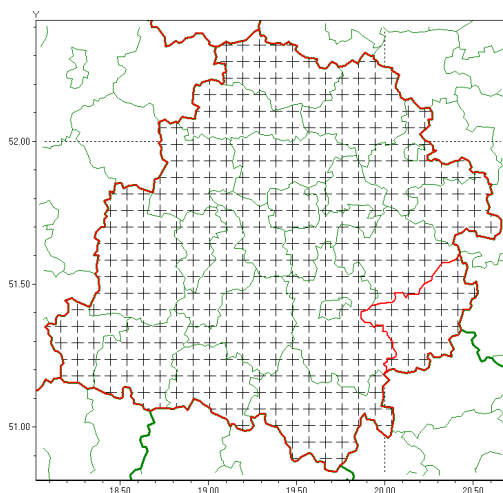

### Zasięg komunikatu w województwie

Oblodzenie

### **Komunikat meteorologiczny z godz. 07:33 dnia 09.01.2021**

<b>Nazwa biura</b>	IMGW-PIB Meteorological Forecast Centre, Poznan Team
<b>Zjawiska</b>	Oblodzenie
<b>Obszar</b>	województwo łódzkie <b>powiat opoczyński</b> oraz powiaty: bełchatowski, brzeziński, kutnowski, łaski, łowicki, łódzki wschodni, Łódź, pabianicki, pajczański, piotrkowski, Piotrków Trybunalski, poddębicki, radomszczański, rawski, sieradzki, Skierniewice, skierniewicki, tomaszowski, wieluński, wierzbowski, zduńskowolski, zgierski
<b>Sytuacja meteorologiczna</b>	Aktualnie temperatura przy gruncie wynosi od -1°C do -0°C. Miejscami nawierzchnie dróg mogłyby być oblodzone.
<b>Uwagi</b>	Komunikat przygotowano na podstawie danych z systemów teledetekcji atmosfery oraz sieci pomiarowo-obszaryjnych IMGW-PIB. Lokalnie zjawiska mogą mieć inny przebieg niż opisany.
<b>Dyrektor synoptyk IMGW-PIB</b>	Barbara Wrzesińska
<b>Godzina i data wydania</b>	godz. 07:33 dnia 09.01.2021