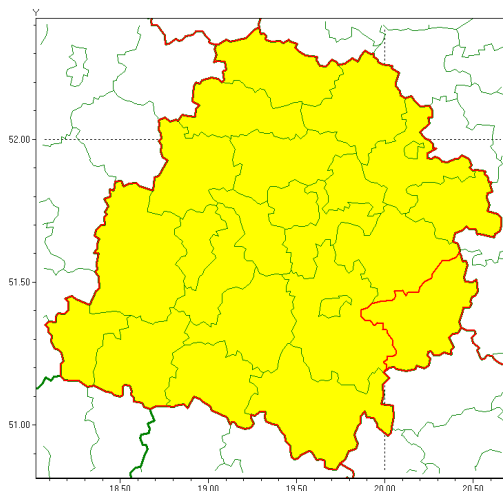

### Zasięg ostrzeżenia w województwie

Oblodzenie

### Ostrzeżenie meteorologiczne Nr 3

<b>Nazwa biura</b>	IMGW-PIB Meteorological Forecast Centre, Poznan Team
<b>Zjawisko/stopień zagrożenia</b>	Oblodzenie/ 1
<b>Obszar</b>	województwo łódzkie <b>powiat opoczyński</b>
<b>Ważność</b>	od godz. 18:00 dnia 09.01.2021 do godz. 09:00 dnia 10.01.2021
<b>Przebieg</b>	Prognozuje się zamarzanie mokrej nawierzchni dróg i chodników po opadach mokrego niegu. Temperatura minimalna od -4°C do -3°C, temperatura minimalna gruntu od -6°C do -5°C.
<b>Prawdopodobieństwo wystąpienia zjawiska(%)</b>	70%
<b>Uwagi</b>	Brak.
<b>Dyrektor synoptyk IMGW-PIB</b>	Leszek Szaradowski
<b>Godzina i data wydania</b>	godz. 15:45 dnia 09.01.2021
<b>SMS</b>	IMGW-PIB OSTRZEŻENIE: OBLODZENIE/1 łódzkie/opoczyński od 18:00/09.01 do 09:00/10.01.2021 temp. min. od -4 st. do -3 st., przy gruncie do -6 st., lisko.