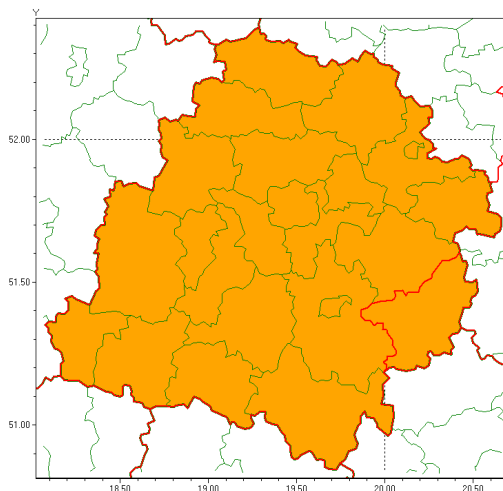

Zasięg ostrzeżenia w województwie

Burze z gradem

Ostrzeżenie meteorologiczne Nr 47

Nazwa biura	IMGW-PIB Meteorological Forecast Centre, Poznań Team
Zjawisko/stopień zagrożenia	Burze z gradem/ 2
Obszar	województwo łódzkie powiat opoczyński
Ważność	od godz. 20:00 dnia 24.06.2021 do godz. 05:00 dnia 25.06.2021
Przebieg	Prognozowane są burze, którym miejscami będą towarzyszyć [ulewne/nawalne] opady deszczu od 30 mm do 40 mm, lokalnie 50 mm oraz porywy wiatru do 100 km/h. Miejscami grad.
Prawdopodobieństwo wystąpienia zjawiska(%)	80%
Uwagi	Z uwagi na dynamiczną sytuację meteorologiczną ostrzeżenie może ulec aktualizacji.
Dyrektor synoptyk IMGW-PIB	Magdalena Muszyńska-Karbowska
Godzina i data wydania	godz. 12:26 dnia 24.06.2021
SMS	IMGW-PIB OSTRZEŻENIE: BURZE Z GRADEM/2 łódzkie/opoczyński od 20:00/24.06 do 05:00/25.06.2021 deszcz 50 mm, grad, porywy 100 km/h.