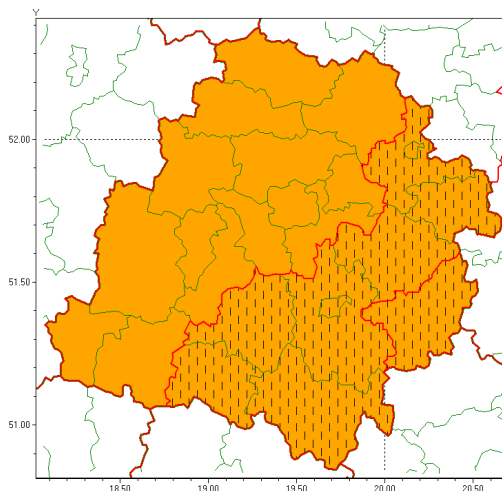

### Zasięg ostrzeżenia w województwie

Burze z gradem

### Zmiana ostrzeżenia meteorologicznego Nr 47 wydanego o godz. 12:26 dnia 24.06.2021

<b>Nazwa biura</b>	IMGW-PIB Meteorological Forecast Centre, Poznan Team
<b>Zjawisko/stopień zagrożenia</b>	Burze z gradem/ 2
<b>Obszar</b>	województwo łódzkie <b>powiat opoczyński</b>
<b>Ważność</b>	od godz. 15:40 dnia 24.06.2021 do godz. 05:00 dnia 25.06.2021
<b>Przebieg</b>	Prognozowane są burze, którym miejscami będą towarzyszyć ulewne opady deszczu od 30 mm do 40 mm, lokalnie 50 mm oraz porywy wiatru do 100 km/h. Miejscami grad.
<b>Prawdopodobieństwo wystąpienia zjawiska(%)</b>	80%
<b>Uwagi</b>	Z uwagi na dynamiczną sytuację meteorologiczną ostrzeżenie może ulec aktualizacji.
<b>Dyrektor synoptyk IMGW-PIB</b>	Magdalena Muszyńska-Karbowska
<b>Godzina i data wydania</b>	godz. 15:34 dnia 24.06.2021
<b>SMS</b>	IMGW-PIB OSTRZEŻENIE: BURZE Z GRADEM/2 łódzkie/opoczyński od 15:40/24.06 do 05:00/25.06.2021 deszcz 50 mm, grad, porywy 100 km/h.