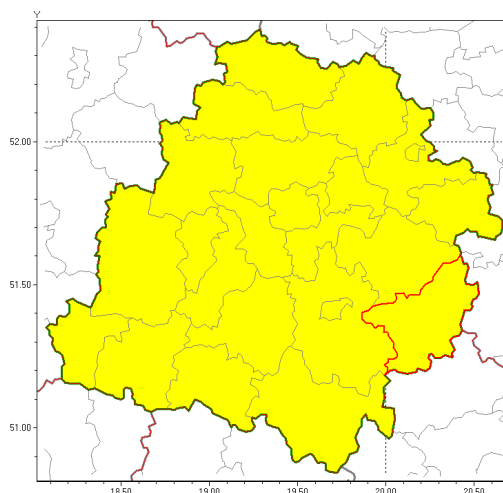

Zasięg ostrzeżenia w województwie

Burze z gradem

Ostrzeżenie meteorologiczne Nr 13

Nazwa biura	IMGW-PIB Biuro Prognoz Meteorologicznych Oddział w Poznaniu
Zjawisko/stopień zagrożenia	Burze z gradem/ 1
Obszar	województwo łódzkie powiat opoczyński
Ważność	od godz. 13:00 dnia 26.07.2018 do godz. 21:00 dnia 26.07.2018
Przebieg	Prognozuje się wystąpienie burz z opadami deszczu od 20 mm do 30 mm oraz porywami wiatru do 70 km/h. Miejscami możliwe liwy grad.
Prawdopodobieństwo wystąpienia zjawiska(%)	80%
Uwagi	Brak.
Dyrektor synoptyk IMGW-PIB	Piotr Szewczak
Godzina i data wydania	godz. 08:41 dnia 26.07.2018
SMS	IMGW-PIB OSTRZEŻENIE: BURZE Z GRADEM/1 łódzkie/opoczyński od 13:00/26.07 do 21:00/26.07.2018 deszcz 30 mm, porywy 70 km/h.