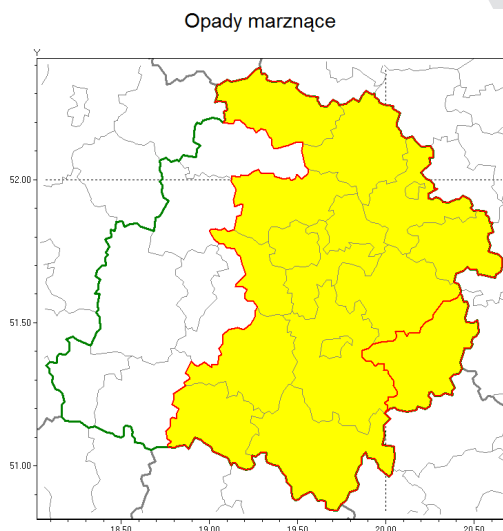

Zasięg ostrzeżenia w województwie

Ostrzeżenie meteorologiczne Nr 7

Nazwa biura	IMGW-PIB Biuro Prognoz Meteorologicznych Oddział w Poznaniu
Zjawisko/stopień zagrożenia	Opady marznące/ 1
Obszar	województwo łódzkie powiat opoczyński
Ważność	od godz. 17:00 dnia 15.01.2019 do godz. 23:00 dnia 15.01.2019
Przebieg	Prognozuje się miejscami wystąpienie słabych opadów marznącego deszczu oraz mroźki powodujących gołoledź.
Prawdopodobieństwo wystąpienia zjawiska(%)	70%
Uwagi	Brak.
Dyrektor synoptyk IMGW-PIB	Magdalena Muszyńska-Karbowska
Godzina i data wydania	godz. 12:41 dnia 15.01.2019
SMS	IMGW-PIB OSTRZEŻENIE: MARZNĄCE OPADY/1 łódzkie/opoczyński od 17:00/15.01 do 23:00/15.01.2019 marznące opady, drogi liskie.