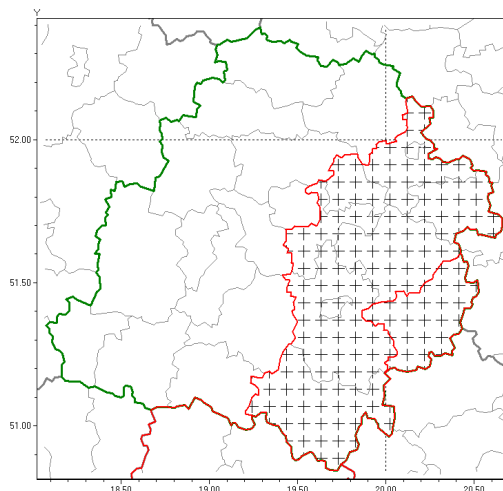

### Zasięg komunikatu w województwie

Burze z gradem

### **Komunikat meteorologiczny z godz. 17:28 dnia 24.08.2018**

<b>Nazwa biura</b>	IMGW-PIB Biuro Prognoz Meteorologicznych Oddział w Poznaniu
<b>Zjawiska</b>	Burze z gradem
<b>Obszar</b>	województwo łódzkie <b>powiat opoczyński</b> oraz powiaty: brzeziński, łódzki wschodni, piotrkowski, Piotrków Trybunalski, radomszczański, rawski, Skierniewice, skierniewicki, tomaszowski
<b>Sytuacja meteorologiczna</b>	Miejscami wystąpiły burze, lokalnie z gradem. Zanotowano opady deszczu od 10 mm do 20 mm i porywy wiatru do 65 km/h. Burze przemieszczają się na północny wschód.
<b>Uwagi</b>	Komunikat przygotowany na podstawie danych z systemów teledetekcji atmosfery oraz sieci pomiarowo-obszernych IMGW-PIB. Lokalnie zjawiska mogą mieć inny przebieg niż opisany.
<b>Dyrektor synoptyk IMGW-PIB</b>	Leszek Szaradowski
<b>Godzina i data wydania</b>	godz. 17:28 dnia 24.08.2018