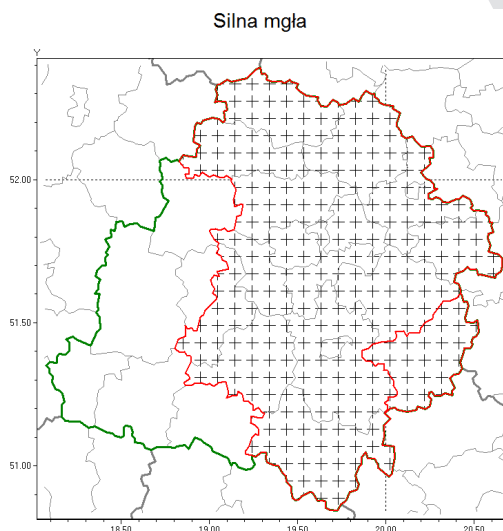

Zasięg komunikatu w województwie

Komunikat meteorologiczny z godz. 18:11 dnia 09.11.2018

Nazwa biura	IMGW-PIB Biuro Prognoz Meteorologicznych Oddział w Poznaniu
Zjawiska	Silna mgła
Obszar	województwo łódzkie powiat opoczyński oraz powiaty: bełchatowski, brzeziński, kutnowski, łaski, łowicki, łódzki wschodni, Łódź, pabianicki, piotrkowski, Piotrków Trybunalski, radomszczański, rawski, Skierniewice, skierniewicki, tomaszowski, zgierski
Sytuacja meteorologiczna	Na stacjach Łódź, Sulejów oraz Łask notowana jest mgła ograniczająca widzialność do 100 m. W kolejnych godzinach prognozowana jest miejscami mgła ograniczająca widzialność od 50 m do 200 m.
Uwagi	Komunikat przygotowano na podstawie danych z sieci pomiarowo-obszernych IMGW-PIB. Lokalnie zjawiska mogą mieć inny przebieg niż opisany.
Dyrektor synoptyk IMGW-PIB	Przemysław Szrama
Godzina i data wydania	godz. 18:11 dnia 09.11.2018