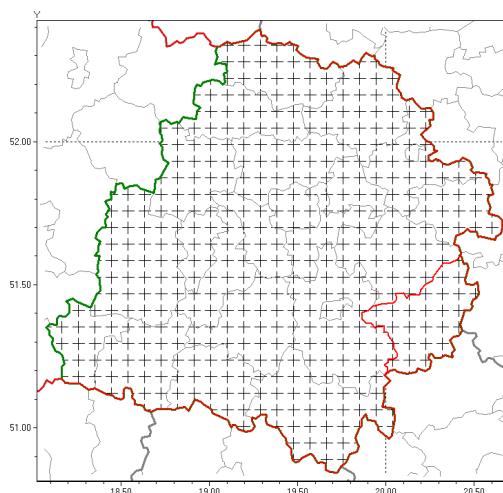

Zasięg komunikatu w województwie

Oblodzenie

Komunikat meteorologiczny z godz. 02:49 dnia 04.02.2019

| | |
|-----------------------------------|---|
| Nazwa biura | IMGW-PIB Biuro Prognoz Meteorologicznych w Poznaniu |
| Zjawiska | Oblodzenie |
| Obszar | województwo łódzkie powiat opoczyński oraz powiaty: bełchatowski, brzeziński, kutnowski, łaski, łęczycki, łowicki, łódzki wschodni, Łódź, pabianicki, pajczański, piotrkowski, Piotrków Trybunalski, poddębicki, radomszczański, rawski, sieradzki, Skierniewice, skierniewicki, tomaszowski, wieluński, wierszowski, zduńskowolski, zgierski |
| Sytuacja meteorologiczna | Miejscami temperatura przy gruncie spadła poniżej 0°C i rozpoczął się proces zamarzania mokrych nawierzchni dróg i chodników. W ciągu najbliższych dwóch godzin temperatura osiągnie wartości miejscami ok. -1°C, przy gruncie do ok. -2°C. |
| Uwagi | Komunikat przygotowano na podstawie danych z systemów teledetekcji atmosfery oraz sieci pomiarowo-obszernych IMGW-PIB. Lokalnie zjawiska mogą mieć inny przebieg niż opisany. |
| Dyrektor synoptyk IMGW-PIB | Piotr Szewczak |
| Godzina i data wydania | godz. 02:49 dnia 04.02.2019 |