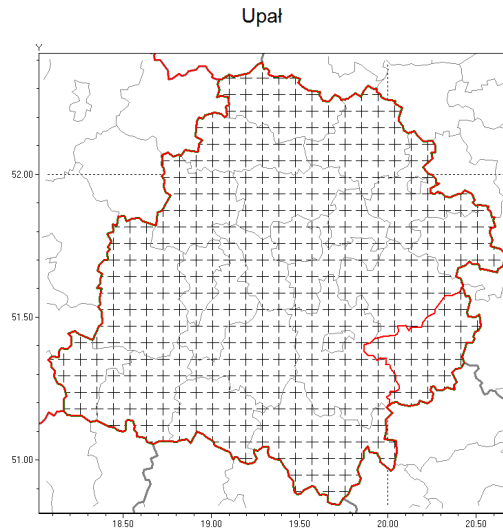

Zasięg komunikatu w województwie

Komunikat meteorologiczny z godz. 22:21 dnia 25.06.2019

Nazwa biura	IMGW-PIB Biuro Prognoz Meteorologicznych w Poznaniu
Zjawiska	Upał
Obszar	województwo łódzkie powiat opoczyński oraz powiaty: bełchatowski, brzeziński, kutnowski, łaski, łeczycki, łowicki, łódzki wschodni, Łódź, pabianicki, pajczański, piotrkowski, Piotrków Trybunalski, poddębicki, radomszczański, rawski, sieradzki, Skierniewice, skierniewicki, tomaszowski, wieluński, wierzbowski, zduńskowolski, zgierski
Sytuacja meteorologiczna	Dzisiaj 25.06 temperatura maksymalna wyniosła od 31°C do 32°C. Łódź 32.4°C, Wieluń 32.5°C, Sulejów 31.2°C. W nocy temperatura minimalna od 18°C do 20°C. Jutro prognozowana temperatura maksymalna od 32°C do 34°C.
Uwagi	Komunikat przygotowano na podstawie danych z systemów teledetekcji atmosfery oraz sieci pomiarowo-obszernych IMGW-PIB. Lokalnie zjawiska mogą mieć inny przebieg niż opisany.
Dyrektor synoptyk IMGW-PIB	Magdalena Muszyńska-Karbowska
Godzina i data wydania	godz. 22:21 dnia 25.06.2019