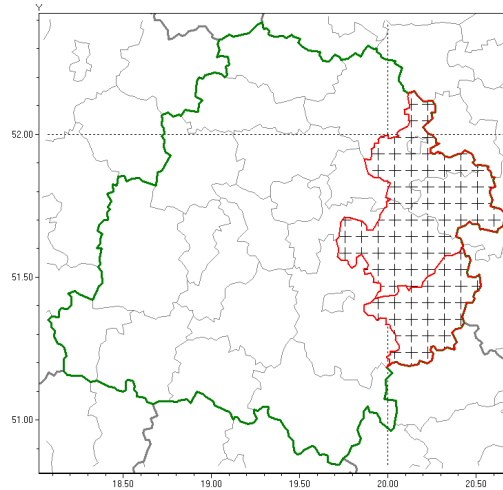

Zasięg komunikatu w województwie

Burze z gradem

Komunikat meteorologiczny z godz. 11:18 dnia 13.07.2019

Nazwa biura	IMGW-PIB Biuro Prognoz Meteorologicznych w Poznaniu
Zjawiska	Burze z gradem
Obszar	województwo łódzkie powiat opoczyński oraz powiaty: rawski, Skierniewice, skierniewicki, tomaszowski
Sytuacja meteorologiczna	Miejscami wystąpiły burze, lokalnie z gradem. Burzom towarzyszą opady deszczu o natężeniu 15-20 mm/10 min. Burze przemieszczają się na południowy wschód. Porywy wiatru do 60 km/h.
Uwagi	Komunikat przygotowany na podstawie danych z systemów teledetekcji atmosfery oraz sieci pomiarowo-obszernych IMGW-PIB. Lokalnie zjawiska mogą mieć inny przebieg niż opisany.
Dyrektor synoptyk IMGW-PIB	Przemysław Szrama
Godzina i data wydania	godz. 11:18 dnia 13.07.2019
<p>Opracowanie niniejsze i jego format, jako przedmiot prawa autorskiego podlega ochronie prawnej, zgodnie z przepisami ustawy z dnia 4 lutego 1994r o prawie autorskim i prawach pokrewnych (dz. U. z 2006 r. Nr 90, poz. 631 z późn. zm.).</p> <p>Wszelkie dalsze udostępnianie, rozpowszechnianie (przedruk, kopiowanie, wiadomości sms) jest dozwolone wyłącznie w formie dosłownej z bezwzględnym wskazaniem źródła informacji tj. IMGW-PIB.</p>	