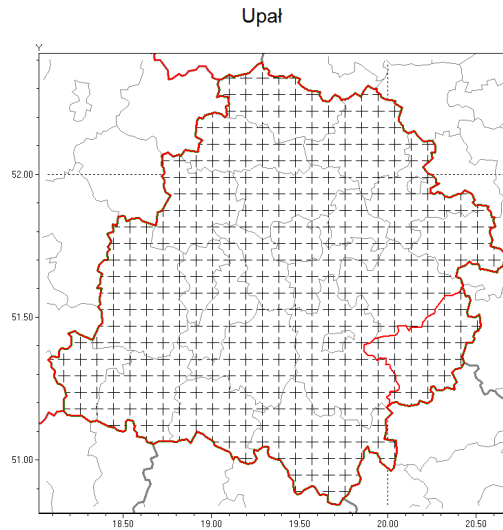

Zasięg komunikatu w województwie

Komunikat meteorologiczny z godz. 20:09 dnia 28.07.2019

Nazwa biura	IMGW-PIB Biuro Prognoz Meteorologicznych w Poznaniu
Zjawiska	Upał
Obszar	województwo łódzkie powiat opoczyński oraz powiaty: bełchatowski, brzeziński, kutnowski, łaski, łowicki, łódzki wschodni, Łódź, pabianicki, pajczański, piotrkowski, Piotrków Trybunalski, poddębicki, radomszczański, rawski, sieradzki, Skierniewice, skierniewicki, tomaszowski, wieluński, wierszowski, zduńskowolski, zgierski
Sytuacja meteorologiczna	Dzisiaj temperatura maksymalna wyniosła: Wieluń, Dobroszyce, Silniczka, Skierniewice 32°C, Łódź 31°C. W nocy 28/29.07 temperatura minimalna od 18°C do 20°C. W dzień 29.07 temperatura maksymalna od 31°C do 33°C.
Uwagi	Komunikat przygotowano na podstawie danych z systemów teledetekcji atmosfery oraz sieci pomiarowo-obszernych IMGW-PIB. Lokalnie zjawiska mogą mieć inny przebieg niż opisany.
Dyrektor synoptyk IMGW-PIB	Barbara Wrzesińska
Godzina i data wydania	godz. 20:09 dnia 28.07.2019