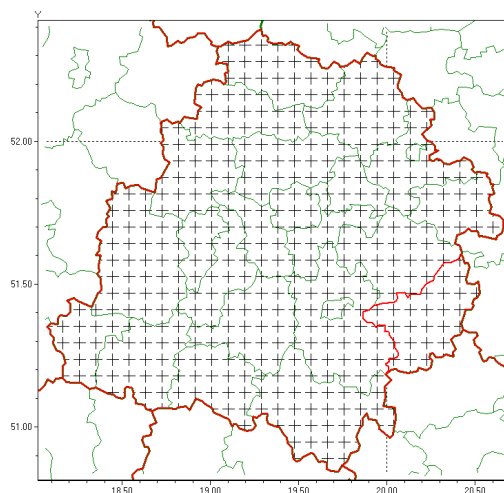

Zasięg komunikatu w województwie

Przymrozki

Komunikat meteorologiczny z godz. 07:32 dnia 22.03.2020

Nazwa biura	IMGW-PIB Biuro Prognoz Meteorologicznych w Poznaniu
Zjawiska	Przymrozki
Obszar	województwo łódzkie powiat opoczyński oraz powiaty: bełchatowski, brzeziński, kutnowski, łaski, łowicki, łódzki wschodni, Łódź, pabianicki, pajczański, piotrkowski, Piotrków Trybunalski, poddębicki, radomszczański, rawski, sieradzki, Skierniewice, skierniewicki, tomaszowski, wieluński, wieruszowski, zduńskowolski, zgierski
Sytuacja meteorologiczna	Na obszarze województwa łódzkiego zanotowano ujemne temperatury powietrza zarówno przy powierzchni gruntu jak na wysokości 2 m n.p.g. Temperatura minimalna spadła do: -3,3 st.C w Łodzi (-5,0 st.C przy gruncie), -3,4 st.C w Sulejowie (-5,0 st.C przy gruncie), -3,8 w Wieluniu (-5,0 st.C przy gruncie). W Siłnicze temperatura przy gruncie spadła do -6,8 st.C. W dzień temperatura powietrza wzrosła do ok. 2 st.C a kolejnej nocy ponownie spadnie do ok. -6 st.C.
Uwagi	Komunikat przygotowany na podstawie danych z sieci pomiarowo-obszernych IMGW-PIB. Lokalnie zjawiska mogły mieć inny przebieg niż opisany.
Dyrektor synoptyk IMGW-PIB	Lech Buchert
Godzina i data wydania	godz. 07:32 dnia 22.03.2020