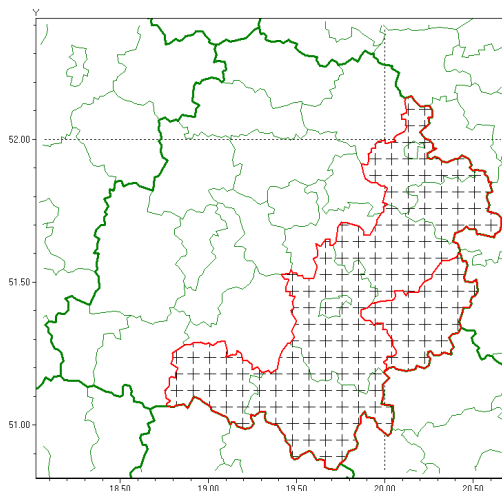

### Zasięg komunikatu w województwie

### **Komunikat meteorologiczny z godz. 04:54 dnia 23.05.2020**

<b>Nazwa biura</b>	IMGW-PIB Biuro Prognoz Meteorologicznych w Poznaniu
<b>Zjawiska</b>	Przymrozki
<b>Obszar</b>	województwo łódzkie <b>powiat opoczyński</b> oraz powiaty: pajczowski, piotrkowski, Piotrków Trybunalski, radomszczański, rawski, Skierniewice, skierniewicki, tomaszowski
<b>Sytuacja meteorologiczna</b>	W południowo-wschodnich powiatach województwa łódzkiego temperatura przy powierzchni gruntu spadła lokalnie poniżej 0°C. Najniższe temperatury przy gruncie zanotowano w Silniczce -2,0°C. Temperatura powietrza na wysokości 2 m n.p.g. była najczęściej dodatnia (tylko jedna stacja zanotowała -0,4°C). W związku ze wzrostem zachmurzenia i zbliżającym się frontem atmosferycznym temperatura będzie wzrastała.
<b>Uwagi</b>	Komunikat przygotowano na podstawie danych z sieci pomiarowo-obszernych IMGW-PIB. Lokalnie zjawiska mogły mieć inny przebieg niż opisany.
<b>Dyrektor synoptyk IMGW-PIB</b>	Lech Buchert
<b>Godzina i data wydania</b>	godz. 04:54 dnia 23.05.2020