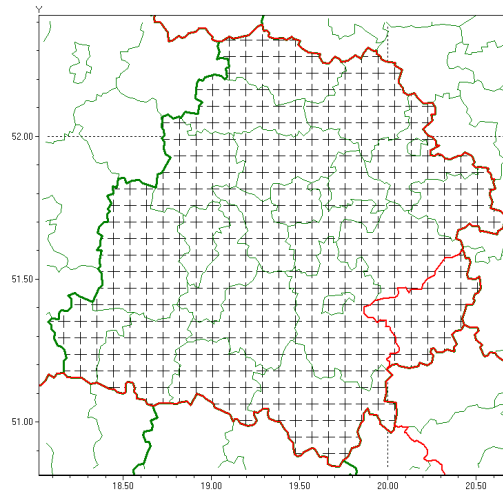

Zasięg komunikatu w województwie

Burze z gradem

Komunikat meteorologiczny z godz. 14:33 dnia 19.07.2020

Nazwa biura	IMGW-PIB Biuro Prognoz Meteorologicznych w Poznaniu
Zjawiska	Burze z gradem
Obszar	województwo łódzkie powiat opoczyński oraz powiaty: bełchatowski, brzeziński, kutnowski, łaski, łęczycki, łowicki, łódzki wschodni, Łódź, pabianicki, pajczański, piotrkowski, Piotrków Trybunalski, poddębicki, radomszczański, rawski, sieradzki, Skierniewice, skierniewicki, tomaszowski, wieluński, wieruszowski, zduńskowolski, zgierski
Sytuacja meteorologiczna	Miejscami utworzyły się nieorganizowane burze wielokomórkowe. Wielu burzom towarzyszy grad do 2 cm, a natężenie opadów jest ulewne i nawalne (nawet 15-20 mm/10 minut). Nie notuje się silnych porywów wiatru, ale punktowo mogą się osiągnąć do 80 km/h. Prognozuje się dalsze występowanie komórek burzowych.
Uwagi	Komunikat przygotowano na podstawie danych z systemów teledetekcji atmosfery oraz sieci pomiarowo-obszernych IMGW-PIB. Lokalnie zjawiska mogą mieć inny przebieg niż opisany.
Dyrektor synoptyk IMGW-PIB	Leszek Szaradowski
Godzina i data wydania	godz. 14:33 dnia 19.07.2020