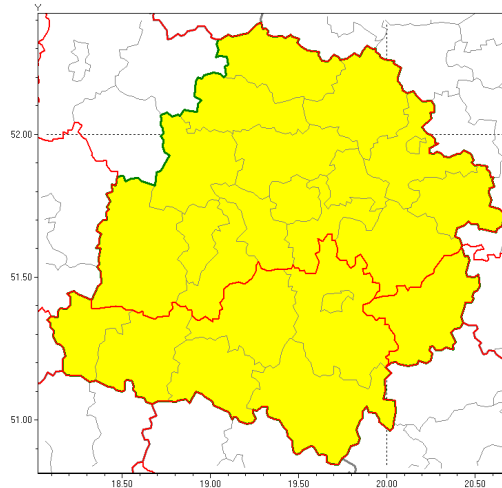

Zasięg ostrzeżenia w województwie

Burze z gradem

Ostrzeżenie meteorologiczne Nr 38

Nazwa biura	IMGW-PIB Biuro Prognoz Meteorologicznych w Poznaniu
Zjawisko/stopień zagrożenia	Burze z gradem/ 1
Obszar	województwo łódzkie powiat opoczyński
Ważność	od godz. 15:00 dnia 22.05.2019 do godz. 23:00 dnia 22.05.2019
Przebieg	Prognozuje się wystąpienie miejscami burz z opadami deszczu do 25 mm oraz porywami wiatru do 60 km/h. Lokalnie możliwe liwy grad.
Prawdopodobieństwo wystąpienia zjawiska(%)	85%
Uwagi	Brak.
Dyrektor synoptyk IMGW-PIB	Barbara Wrzesińska
Godzina i data wydania	godz. 12:38 dnia 22.05.2019
SMS	IMGW-PIB OSTRZEŻENIE: BURZE Z GRADEM/1 łódzkie/opoczyński od 15:00/22.05 do 23:00/22.05.2019 deszcz 25 mm, porywy 60 km/h.