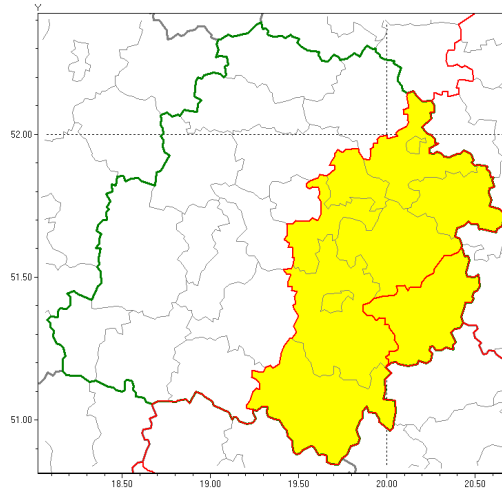

Zasięg ostrzeżenia w województwie

Burze z gradem

Ostrzeżenie meteorologiczne Nr 39

Nazwa biura	IMGW-PIB Biuro Prognoz Meteorologicznych w Poznaniu
Zjawisko/stopień zagrożenia	Burze z gradem/ 1
Obszar	województwo łódzkie powiat opoczyński
Ważność	od godz. 13:00 dnia 23.05.2019 do godz. 23:00 dnia 23.05.2019
Przebieg	Prognozuje się wystąpienie burz z opadami deszczu miejscami od 15 mm do 25 mm oraz porywami wiatru do 65 km/h. Miejscami grad.
Prawdopodobieństwo wystąpienia zjawiska(%)	80%
Uwagi	Brak.
Dyrektor synoptyk IMGW-PIB	Przemysław Szrama
Godzina i data wydania	godz. 09:55 dnia 23.05.2019
SMS	IMGW-PIB OSTRZEŻENIE: BURZE Z GRADEM/1 łódzkie/opoczyński od 13:00/23.05 do 23:00/23.05.2019 deszcz 25 mm, porywy 65 km/h, miejscami grad.