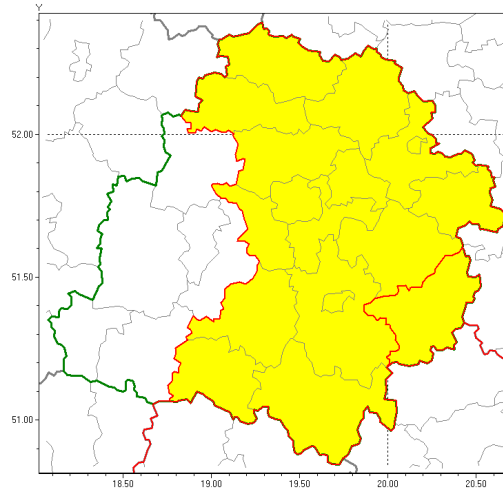

Zasięg ostrzeżenia w województwie

Burze z gradem

Ostrzeżenie meteorologiczne Nr 42

Nazwa biura	IMGW-PIB Biuro Prognoz Meteorologicznych w Poznaniu
Zjawisko/stopień zagrożenia	Burze z gradem/ 1
Obszar	województwo łódzkie powiat opoczyński
Ważność	od godz. 13:00 dnia 07.06.2019 do godz. 21:00 dnia 07.06.2019
Przebieg	Prognozuje się wystąpienie miejscami burz z opadami deszczu od 20 mm do 30 mm, lokalnie do 40 mm oraz porywami wiatru do 70 km/h. Lokalnie grad.
Prawdopodobieństwo wystąpienia zjawiska(%)	90%
Uwagi	Brak.
Dyrektor synoptyk IMGW-PIB	Barbara Wrzesińska
Godzina i data wydania	godz. 08:39 dnia 07.06.2019
SMS	IMGW-PIB OSTRZEŻENIE: BURZE Z GRADEM/1 łódzkie/opoczno od 13:00/07.06 do 21:00/07.06.2019 deszcz 40 mm, porywy 70 km/h.