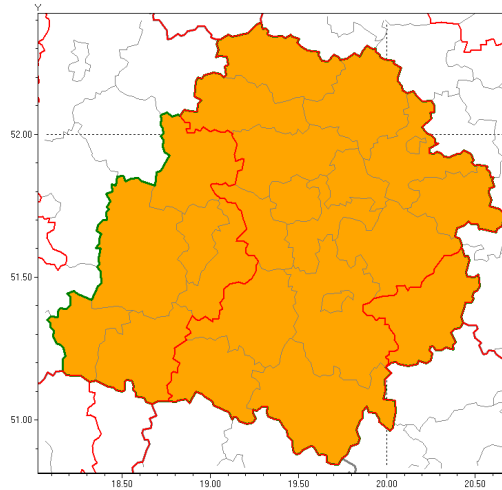

**Zasięg ostrzeżenia w województwie**

Burze z gradem

**Ostrzeżenie meteorologiczne Nr 45**

<b>Nazwa biura</b>	IMGW-PIB Biuro Prognoz Meteorologicznych w Poznaniu
<b>Zjawisko/stopień zagrożenia</b>	Burze z gradem/ 2
<b>Obszar</b>	województwo łódzkie <b>powiat opoczyński</b>
<b>Ważność</b>	od godz. 15:00 dnia 13.06.2019 do godz. 06:00 dnia 14.06.2019
<b>Przebieg</b>	Prognozuje się wystąpienie burz z opadami deszczu miejscami od 30 mm do 50 mm oraz porywami wiatru do 115 km/h. Miejscami grad.
<b>Prawdopodobieństwo wystąpienia zjawiska(%)</b>	85%
<b>Uwagi</b>	Brak.
<b>Dyrektor synoptyk IMGW-PIB</b>	Lech Buchert
<b>Godzina i data wydania</b>	godz. 10:25 dnia 13.06.2019
<b>SMS</b>	IMGW-PIB OSTRZEŻENIE: BURZE Z GRADEM/2 łódzkie/opoczyński od 15:00/13.06 do 06:00/14.06.2019 deszcz 50 mm, porywy 115 km/h.