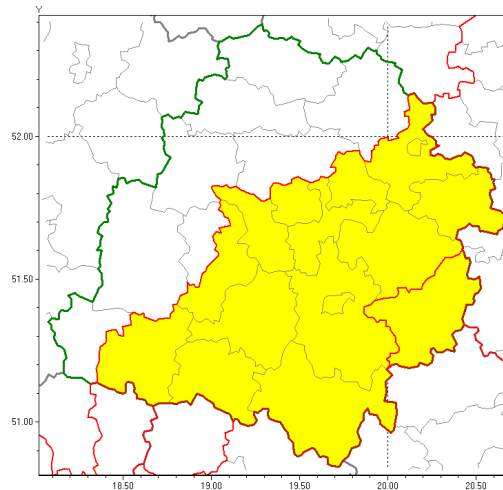

**Zasięg ostrzeżenia w województwie**

Burze z gradem

**Ostrzeżenie meteorologiczne Nr 47**

<b>Nazwa biura</b>	IMGW-PIB Biuro Prognoz Meteorologicznych w Poznaniu
<b>Zjawisko/stopień zagrożenia</b>	Burze z gradem/ 1
<b>Obszar</b>	województwo łódzkie <b>powiat opoczyński</b>
<b>Ważność</b>	od godz. 15:00 dnia 16.06.2019 do godz. 20:00 dnia 16.06.2019
<b>Przebieg</b>	Prognozuje się wystąpienie burz z opadami deszczu miejscami od 20 mm do 30 mm, lokalnie do 40 mm oraz porywami wiatru do 80 km/h. Miejscami może liwy grad.
<b>Prawdopodobieństwo wystąpienia zjawiska(%)</b>	80%
<b>Uwagi</b>	Brak.
<b>Dyrektor synoptyk IMGW-PIB</b>	Piotr Szewczak
<b>Godzina i data wydania</b>	godz. 14:57 dnia 16.06.2019
<b>SMS</b>	IMGW-PIB OSTRZEŻENIE: BURZE Z GRADEM/1 łódzkie/opoczyński od 15:00/16.06 do 20:00/16.06.2019 deszcz 40 mm, porywy 80 km/h.