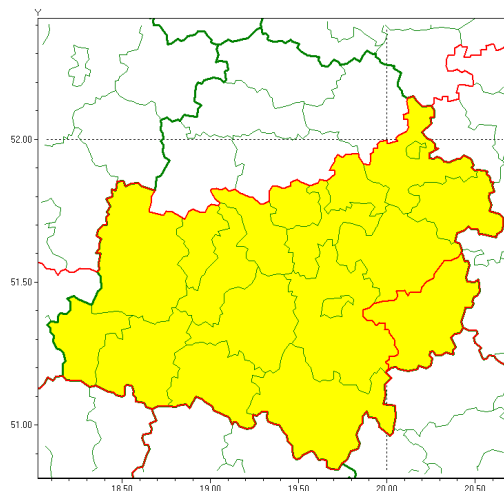

### Zasięg ostrzeżenia w województwie

Burze z gradem

### Ostrzeżenie meteorologiczne Nr 55

<b>Nazwa biura</b>	IMGW-PIB Biuro Prognoz Meteorologicznych w Poznaniu
<b>Zjawisko/stopień zagrożenia</b>	Burze z gradem/ 1
<b>Obszar</b>	województwo łódzkie <b>powiat opoczyński</b>
<b>Ważność</b>	od godz. 16:00 dnia 02.07.2020 do godz. 23:00 dnia 02.07.2020
<b>Przebieg</b>	Prognozuje się wystąpienie burz z opadami deszczu miejscami od 20 mm do 30 mm, lokalnie do 40 mm oraz porywami wiatru do 90 km/h. Miejscami grad.
<b>Prawdopodobieństwo wystąpienia zjawiska(%)</b>	90%
<b>Uwagi</b>	Brak.
<b>Dyrektor synoptyk IMGW-PIB</b>	Marek Pruchniewicz
<b>Godzina i data wydania</b>	godz. 11:32 dnia 02.07.2020
<b>SMS</b>	IMGW-PIB OSTRZEŻENIE: BURZE Z GRADEM/1 łódzkie/opoczyński od 16:00/02.07 do 23:00/02.07.2020 deszcz 40 mm, porywy 90 km/h.