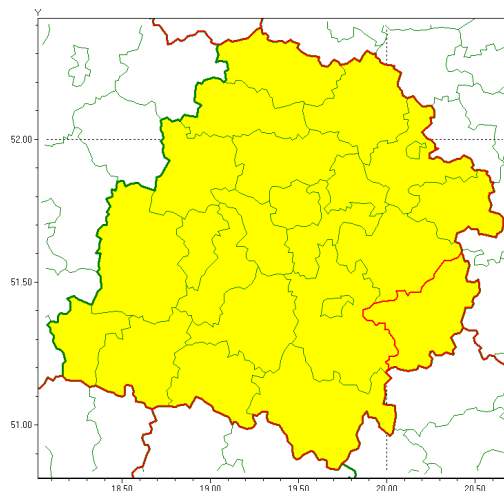

Zasięg ostrzeżenia w województwie

Burze z gradem

Ostrzeżenie meteorologiczne Nr 68

Nazwa biura	IMGW-PIB Biuro Prognoz Meteorologicznych w Poznaniu
Zjawisko/stopień zagrożenia	Burze z gradem/ 1
Obszar	województwo łódzkie powiat opoczyński
Ważność	od godz. 11:00 dnia 18.08.2020 do godz. 23:00 dnia 18.08.2020
Przebieg	Prognozuje się wystąpienie burz z opadami deszczu miejscami od 20 mm do 30 mm, lokalnie do 40 mm oraz porywami wiatru do 90 km/h. Miejscami grad.
Prawdopodobieństwo wystąpienia zjawiska(%)	85%
Uwagi	Stopień ostrzeżenia może ulec zmianie.
Dyrektor synoptyk IMGW-PIB	Piotr Szewczak
Godzina i data wydania	godz. 06:42 dnia 18.08.2020
SMS	IMGW-PIB OSTRZEŻENIE: BURZE Z GRADEM/1 łódzkie/opoczno od 11:00/18.08 do 23:00/18.08.2020 deszcz 40 mm, porywy 90 km/h, miejscami grad.