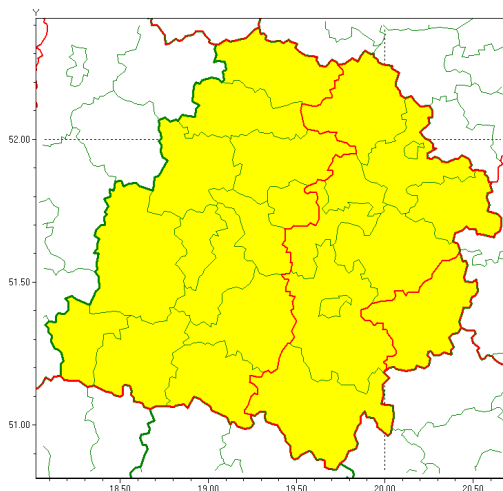

### Zasięg ostrzeżenia w województwie

Gęsta mgła

### Ostrzeżenie meteorologiczne Nr 92

<b>Nazwa biura</b>	IMGW-PIB Meteorological Forecast Centre, Poznan Team
<b>Zjawisko/stopień zagrożenia</b>	Gęsta mgła/ 1
<b>Obszar</b>	województwo łódzkie <b>powiat opoczyński</b>
<b>Ważność</b>	od godz. 15:00 dnia 14.12.2021 do godz. 09:00 dnia 15.12.2021
<b>Przebieg</b>	Prognozuje się gęste mgły, w zasięgu których widzialność może wynosić miejscami od 50 m do 200 m.
<b>Prawdopodobieństwo wystąpienia zjawiska(%)</b>	80%
<b>Uwagi</b>	Brak.
<b>Dyrektor synoptyk IMGW-PIB</b>	Barbara Wrzesińska
<b>Godzina i data wydania</b>	godz. 12:09 dnia 14.12.2021
<b>SMS</b>	IMGW-PIB OSTRZEŻENIE: MGŁA/1 łódzkie/opoczno od 15:00/14.12 do 09:00/15.12.2021 widzialność 50 m.