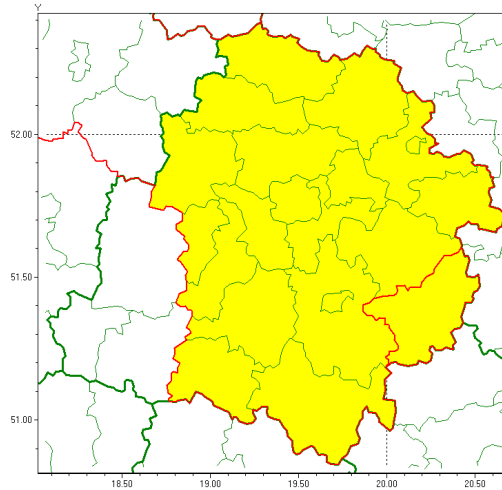

Zasięg ostrzeżenia w województwie

Silny mróz

Ostrzeżenie meteorologiczne Nr 19

Nazwa biura	IMGW-PIB Meteorological Forecast Centre, Poznan Team
Zjawisko/stopień zagrożenia	Silny mróz/ 1
Obszar	województwo łódzkie powiat opoczyński
Ważność	od godz. 21:00 dnia 11.02.2021 do godz. 09:00 dnia 12.02.2021
Przebieg	Prognozuje się temperatury minimalne w nocy miejscami od -17°C do -15°C. Wiatr o średniej prędkości od 10 km/h do 20 km/h z północnego zachodu.
Prawdopodobieństwo wystąpienia zjawiska(%)	85%
Uwagi	Brak.
Dyrektor synoptyk IMGW-PIB	Przemysław Szrama
Godzina i data wydania	godz. 12:03 dnia 11.02.2021
SMS	IMGW-PIB OSTRZEŻENIE: MRÓZ/1 łódzkie/opoczyński od 21:00/11.02 do 09:00/12.02.2021 temp. min -17 st.C, wiatr 10-20 km/h.