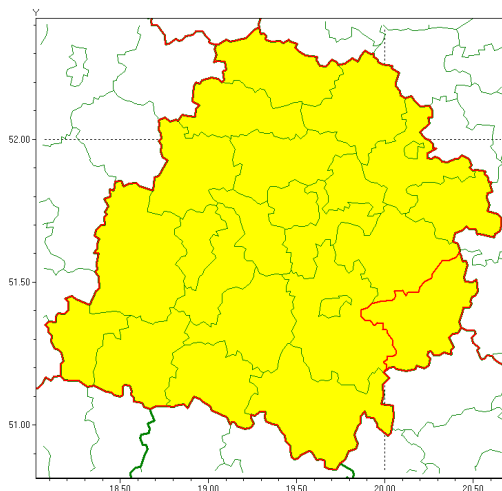

### Zasięg ostrzeżenia w województwie

Oblodzenie

### Ostrzeżenie meteorologiczne Nr 1

<b>Nazwa biura</b>	IMGW-PIB Meteorological Forecast Centre, Poznan Team
<b>Zjawisko/stopień zagrożenia</b>	Oblodzenie/ 1
<b>Obszar</b>	województwo łódzkie <b>powiat opoczyński</b>
<b>Ważność</b>	od godz. 18:00 dnia 07.01.2021 do godz. 09:00 dnia 08.01.2021
<b>Przebieg</b>	Prognozuje się zamarzanie mokrej nawierzchni dróg i chodników po opadach, deszczu ze śniegiem i mokrego śniegu. Temperatura minimalna od -4°C do -2°C, temperatura minimalna gruntu od -5°C do -3°C.
<b>Prawdopodobieństwo wystąpienia zjawiska(%)</b>	85%
<b>Uwagi</b>	Brak.
<b>Dyrektor synoptyk IMGW-PIB</b>	Piotr Szewczak
<b>Godzina i data wydania</b>	godz. 12:03 dnia 07.01.2021
<b>SMS</b>	IMGW-PIB OSTRZEŻENIE: OBLODZENIE/1 łódzkie/opoczyński od 18:00/07.01 do 09:00/08.01.2021 temp. min. od -4 st. do -2 st., przy gruncie do -5 st., lisko.