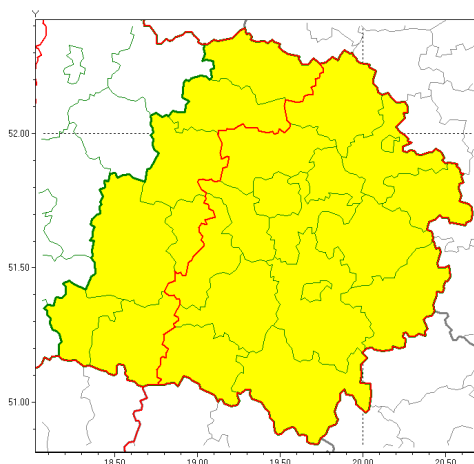

Zasięg ostrzeżeń w województwie

Oblodzenie
2019-01-09 12:25

WOJEWÓDZTWO ŁÓDZKIE **OSTRZEŻENIA METEOROLOGICZNE ZBIORCZO NR 4** **WYKAZ OBLODZENIOWYCH ZWIĄZANYCH Z OSTRZEŻENIAMI** **o godz. 12:25 dnia 09.01.2019**

Zjawisko/Stopień zagrożenia	Oblodzenie/1
Obszar	powiaty: kutnowski(3), łęczycki(3), poddębicki(2), sieradzki(2), wieluński(2), wierszowski(2), zduńskowolski(2)
Ważność	od godz. 22:00 dnia 09.01.2019 do godz. 10:00 dnia 10.01.2019
Prawdopodobieństwo	80%
Przebieg	Prognozuje się zamarzanie mokrej nawierzchni dróg i chodników po opadach deszczu ze śniegiem i mokrego śniegu. Temperatura minimalna od -2°C do -1°C, temperatura minimalna gruntu około -2°C.
SMS	IMGW-PIB OSTRZEŻENIE: OBLODZENIE/1 łódzkie (7 powiatów) od 22:00/09.01 do 10:00/10.01.2019 temp. min. od -2 st. do -1 st., przy gruncie dk. -2 st., śniego. Dotyczy powiatów: kutnowski, łęczycki, poddębicki, sieradzki, wieluński, wierszowski i zduńskowolski.
RSO	Woj. łódzkie (7 powiatów), IMGW-PIB wydał ostrzeżenie pierwszego stopnia o oblodzeniu
Uwagi	W dalszym okresie nadal będzie utrzymywać się ujemna temperatura powietrza.
Zjawisko/Stopień zagrożenia	Oblodzenie/1
Obszar	powiaty: bełchatowski(2), brzeziński(3), łaski(2), łowicki(3), łódzki wschodni(3), Łódź (3), opoczyński(3), pabianicki(2), pajęczański(2), piotrkowski(3), Piotrków Trybunalski(3), radomszczański(3), rawski(3), Skierniewice(3), skierniewicki(3), tomaszowski(3), zgierski(3)
Ważność	od godz. 21:00 dnia 09.01.2019 do godz. 09:00 dnia 10.01.2019