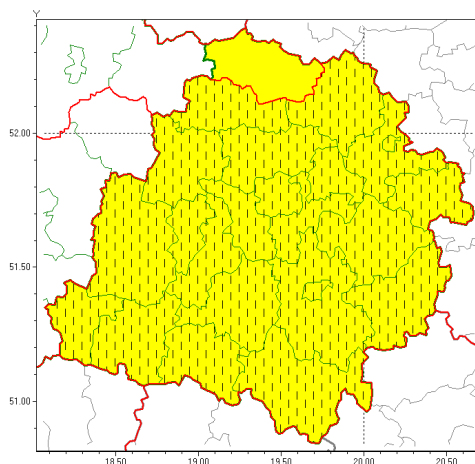

Zasięg ostrzeżeń w województwie

Przymrozki
2020-03-31 13:15**WOJEWÓDZTWO ŁÓDZKIE****OSTRZEŻENIA METEOROLOGICZNE ZBIORCZO NR 32****WYKAZ OBYWÓW ZUJACYCH OSTRZEŻENIA****o godz. 13:15 dnia 31.03.2020**

Zjawisko/Stopień zagrożenia	Przymrozki/1 ZMIANA
Obszar (w nawiasie numer ostrzeżenia dla powiatu)	powiaty: bełchatowski(21), brzeziński(22), łaski(21), łęczycki(21), łowicki(22), łódzki wschodni(23), Łódź (23), opoczyński(23), pabianicki(22), pajczański(20), piotrkowski(23), Piotrków Trybunalski(23), poddębicki(21), radomszczański(21), rawski(23), sieradzki(21), Skierniewice(23), skierniewicki(23), tomaszowski(24), wieluński(20), wierszowski(20), zduńskowolski(21), zgierski(22)
Ważność	od godz. 13:05 dnia 31.03.2020 do godz. 08:00 dnia 02.04.2020
Prawdopodobieństwo	85%
Przebieg	W nocy 31.03./01.04 prognozuje się spadek temperatury do -6°C , a przy gruncie do -9°C . W nocy 01/02.04 spadek temperatury do -1°C , przy gruncie do -3°C . W rano temperatura maksymalna do 8°C , w czwartek do 10°C .
SMS	IMGW-PIB OSTRZEŻENIA: PRZYMROZKI/1 łódzkie (23 powiatów) od 13:05/31.03 do 08:00/02.04.2020 temp. min. w nocy -6°C , przy gruncie -9°C ; w czwartek min. -1°C , przy gruncie -3°C . . Dotyczy powiatów: bełchatowski, brzeziński, łaski, łęczycki, łowicki, łódzki wschodni, Łódź, opoczyński, pabianicki, pajczański, piotrkowski, Piotrków Trybunalski, poddębicki, radomszczański, rawski, sieradzki, Skierniewice, skierniewicki, tomaszowski, wieluński, wierszowski, zduńskowolski i zgierski.
RSO	Woj. łódzkie (23 powiatów), IMGW-PIB wydał ostrzeżenie pierwszego stopnia o przymrozkach
Uwagi	Zmiana dotyczy terminu ważności ostrzeżenia.
Zjawisko/Stopień zagrożenia	Przymrozki/1